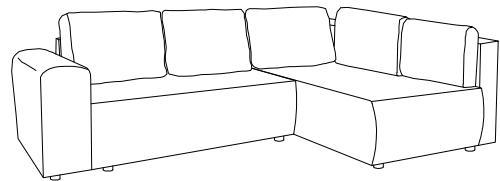

NESSO - "L"

CORNER SOFA L-R

VERSION-L

VERSION-R

#	QUANTITY
1	1
2	1
3	1
4	1
5	5

1

4.0x45mm	4.0x20mm
A	B
6	6

STEP-2