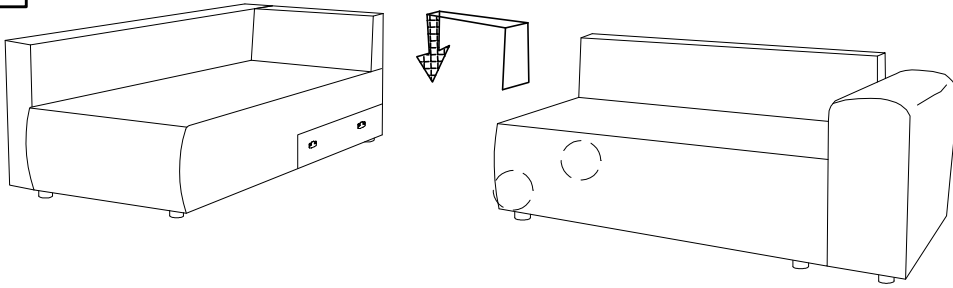

NESSO - "L"

CORNER SOFA L-R

VERSION-L

VERSION-R

#	QUANTITY
1	1
2	1
3	1
4	1
5	5

1

4.0x45mm	4.0x20mm
A	B
6	6

STEP-2

STEP-1

2

VERSION-L

VERSION-R

3

VERSION-L

VERSION-R

4