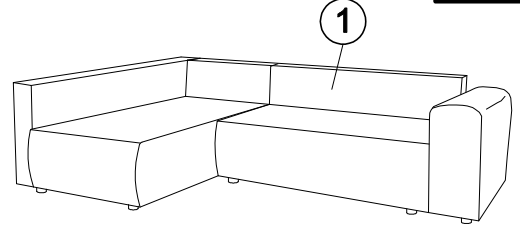

NESSO - "L"

CORNER SOFA L-R

VERSION-L

VERSION-R

#	QUANTITY
1	1
2	1
3	1
4	1
5	5

1

4.0x45mm	4.0x20mm
A	B
6	6

STEP-2