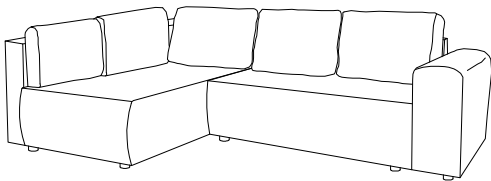

NESSO - "L"

CORNER SOFA L-R

VERSION-L

VERSION-R

#	QUANTITY
1	1
2	1
3	1
4	1
5	5

1

4.0x45mm	4.0x20mm
A	B
6	6

STEP-2