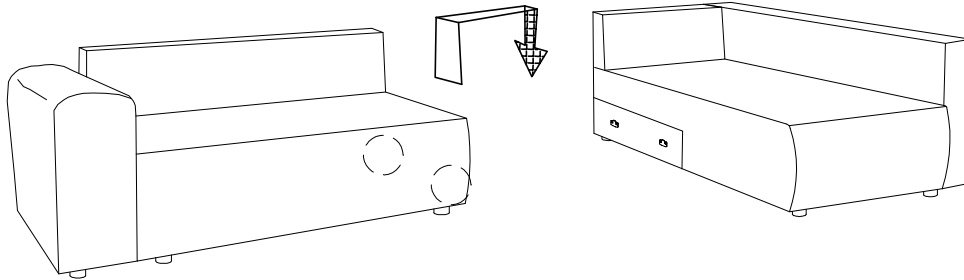

NESSO - "L"

CORNER SOFA L-R

VERSION-L

VERSION-R

#	QUANTITY
1	1
2	1
3	1
4	1
5	5

1

4.0x45mm	4.0x20mm
A	B
6	6

STEP-2

STEP-1

2

VERSION-L

VERSION-R

3

VERSION-L

VERSION-R

4