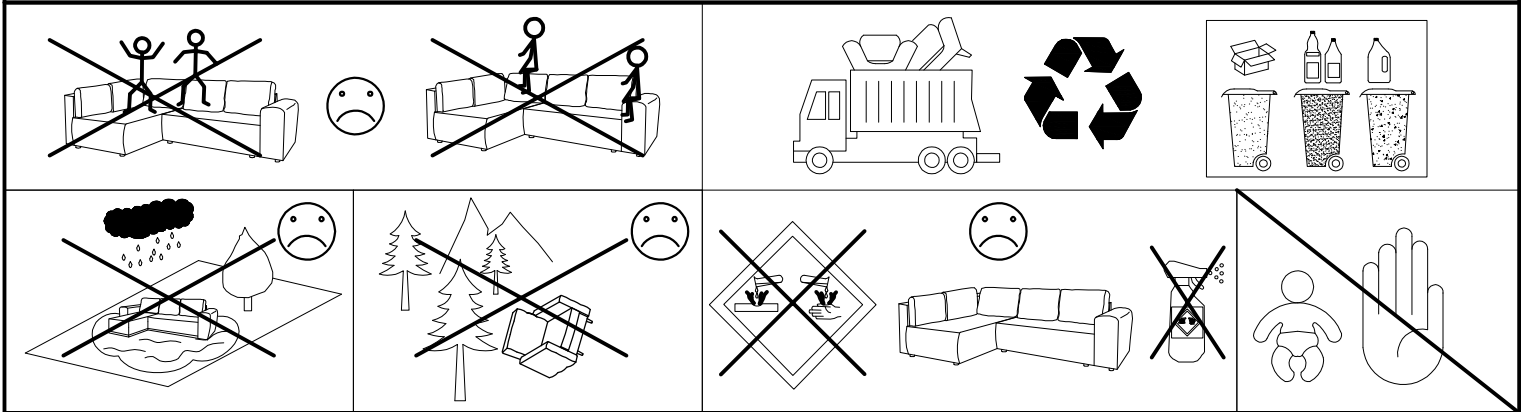

NESSO - "L"

CORNER SOFA L-R

VERSION-L

VERSION-R

#	QUANTITY
1	1
2	1
3	1
4	1
5	5

1

4.0x45mm	4.0x20mm
A	B
6	6

STEP-2