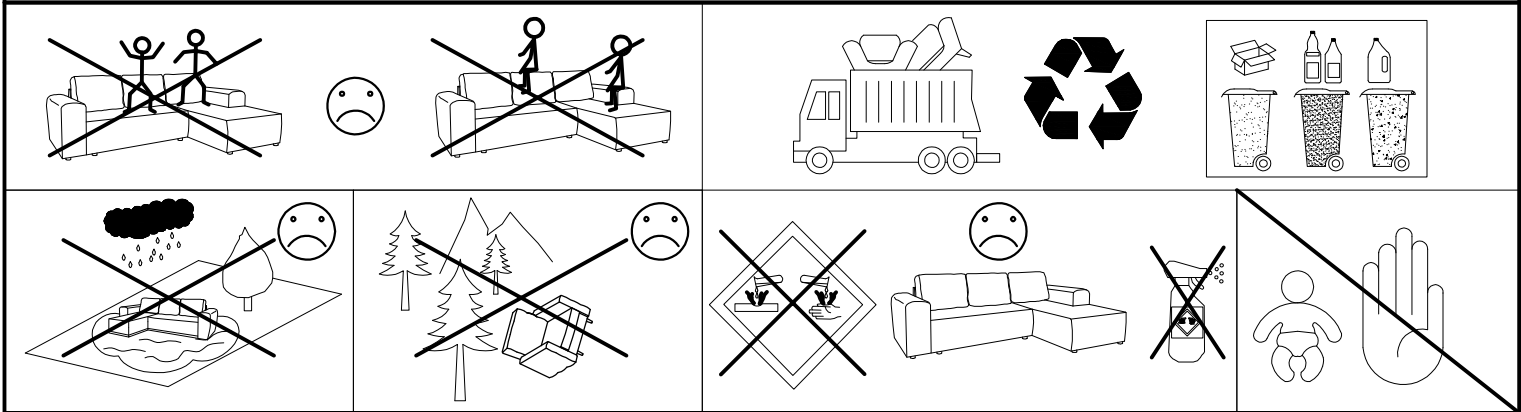

NESSO CORNER SOFA L-R

VERSION-L

VERSION-R

#	QUANTITY
1	1
2	1
3	1
4	1
5	3

1

4.0x45mm	4.0x20mm
A	B
6	6

2

VERSION-L