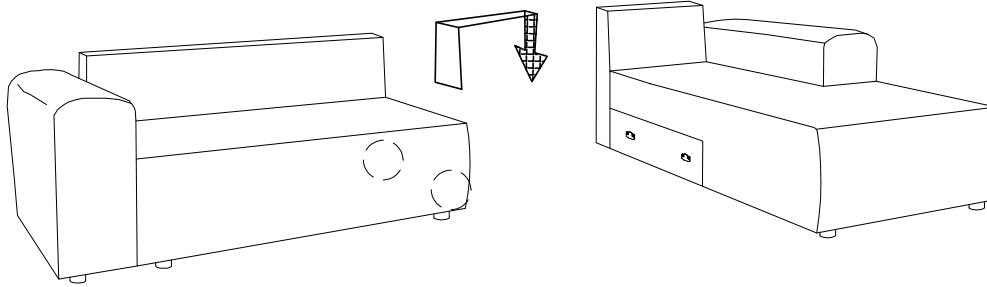

3

VERSION-L

VERSION-R

4

5