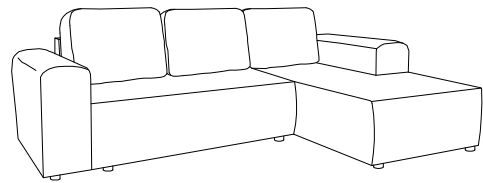

NESSO CORNER SOFA L-R

VERSION-L

VERSION-R

#	QUANTITY
1	1
2	1
3	1
4	1
5	3

1

4.0x45mm	4.0x20mm
A	B
6	6

2

VERSION-L