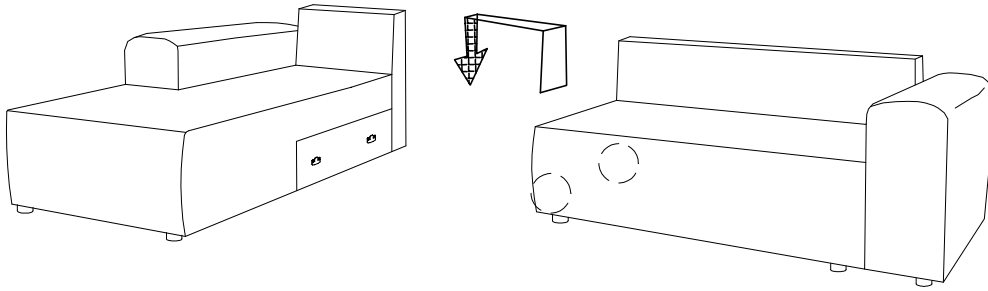

3

VERSION-L