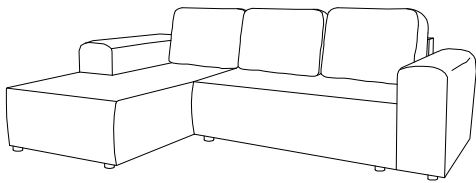

NESSO CORNER SOFA L-R

VERSION-L

VERSION-R

#	QUANTITY
1	1
2	1
3	1
4	1
5	3

1

4.0x45mm	4.0x20mm
A	B
6	6

2

VERSION-L