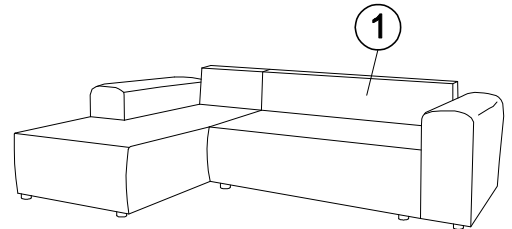

NESSO CORNER SOFA L-R

VERSION-L

VERSION-R

#	QUANTITY
1	1
2	1
3	1
4	1
5	3

1

4.0x45mm	4.0x20mm
A	B
6	6

2

VERSION-L