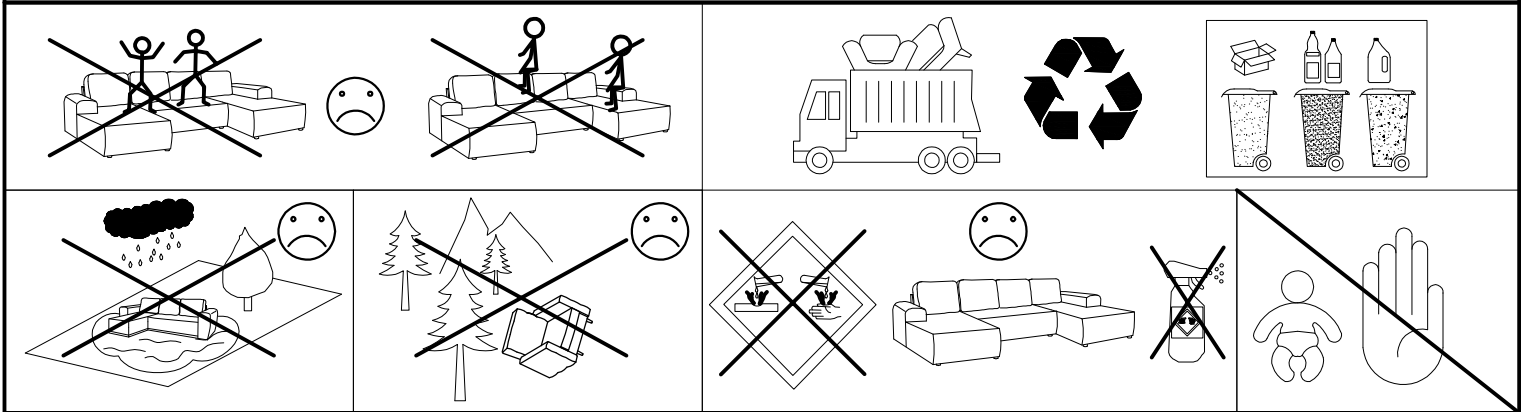

NESSO CORNER SOFA U

#	QUANTITY
1	1
2	1
3	1
4	1
5	4

1	4.0x45mm	4.0x20mm
	A	B
	6	6

2

3

4