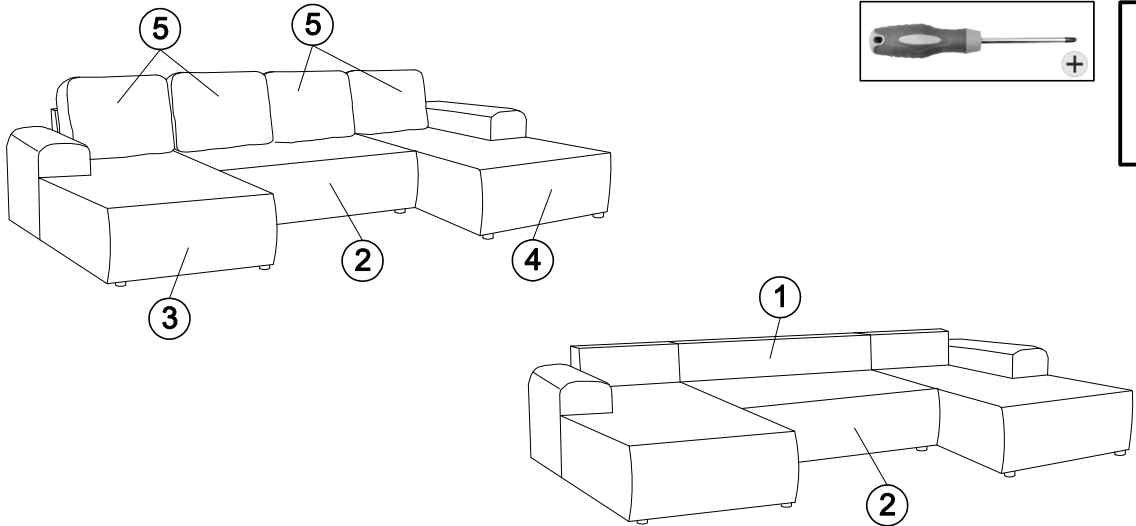

NESSO CORNER SOFA U

#	QUANTITY
1	1
2	1
3	1
4	1
5	4

1	4.0x45mm	4.0x20mm
	A	B
	6	6

2

3

4