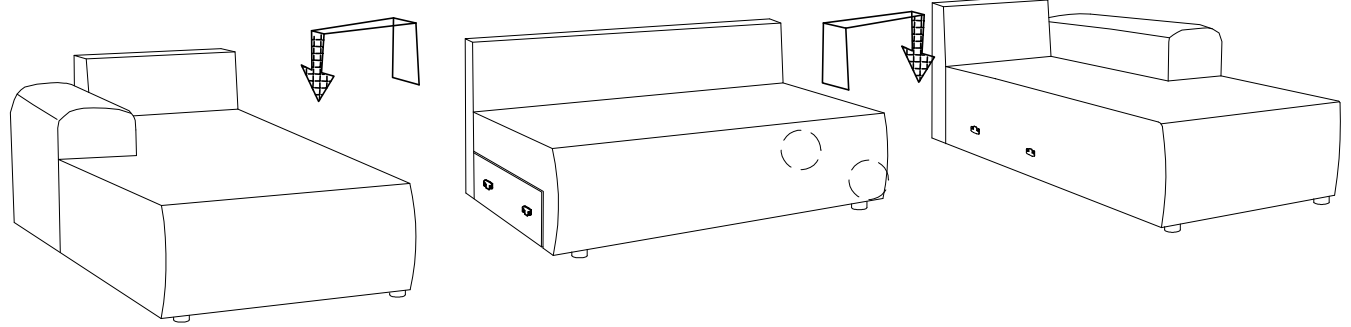

NESSO CORNER SOFA U

#	QUANTITY
1	1
2	1
3	1
4	1
5	4

1	4.0x45mm	4.0x20mm
	A	B
	6	6

2

3

4