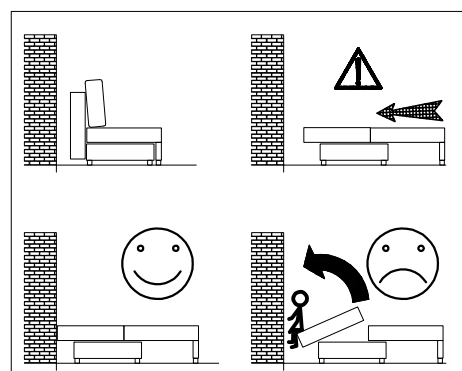

NESSO CORNER SOFA U

#	QUANTITY
1	1
2	1
3	1
4	1
5	4

1	4.0x45mm	4.0x20mm
	A	B
	6	6

2

3

4